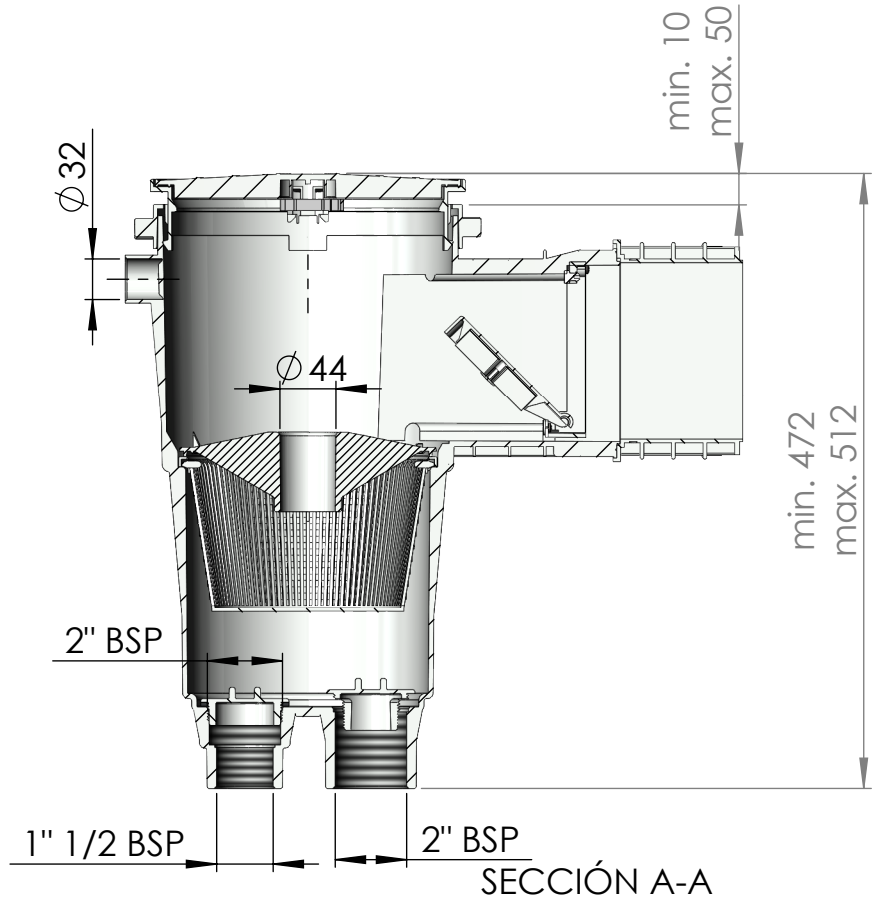

CODIGO / CODE: **11307**
DESCRIPCION: **SKIM. 17,5L PF ALARGO BOCA STD. TAPA CUADR.**
DESCRIPTION: **17,5L. SKIMMER WITH EXTENDED THROAT**

Nota: Unidades en mm
Note: Units in mm