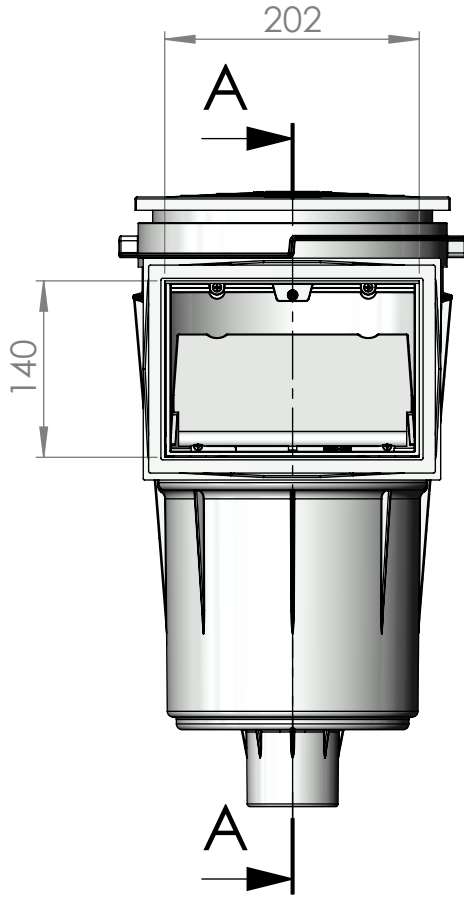

CODIGO / CODE: **11307**
DESCRIPCION: **SKIM. 17,5L PF ALARGO BOCA STD. TAPA CUADR.**
DESCRIPTION: **17,5L. SKIMMER WITH EXTENDED THROAT**

Nota: Unidades en mm
Note: Units in mm