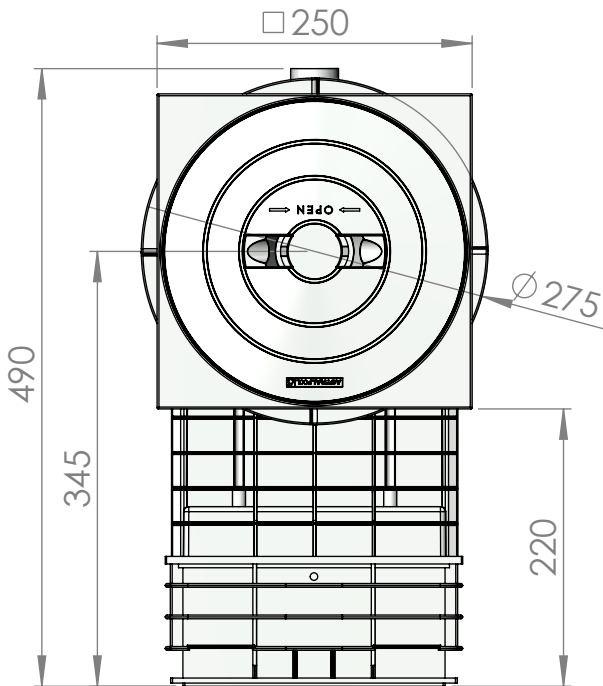

CODIGO / CODE: **11307**
DESCRIPCION: **SKIM. 17,5L PF ALARGO BOCA STD. TAPA CUADR.**
DESCRIPTION: **17,5L. SKIMMER WITH EXTENDED THROAT**

Nota: Unidades en mm
Note: Units in mm