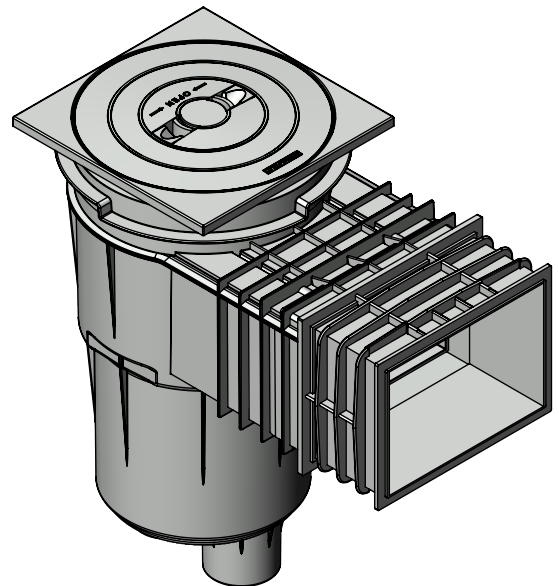

CODIGO / CODE: **11307**
DESCRIPCION: **SKIM. 17,5L PF ALARGO BOCA STD. TAPA CUADR.**
DESCRIPTION: **17,5L. SKIMMER WITH EXTENDED THROAT**

Nota: Unidades en mm
Note: Units in mm