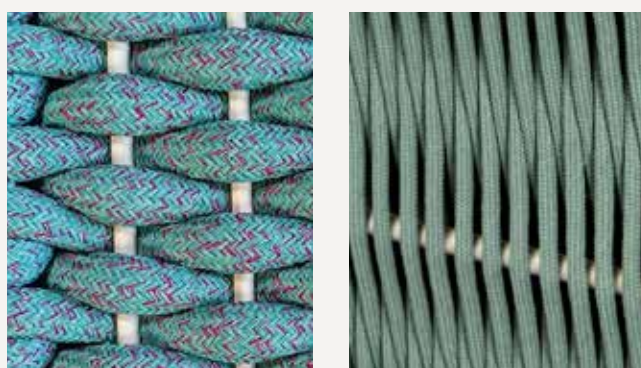

PANNELLO ESTETICO > PANEL

PANNELLO ESTETICO

La pannellatura estetica in corda nautica rende Ninfea un prodotto dal design unico ma la sua grande innovazione consiste nel sistema di ancoraggio alla struttura della minipiscina che consente la facile e veloce installazione/disinstallazione.

La pannellatura è composta da una struttura in alluminio verniciato su cui viene intrecciata a mano una corda nautica a fili di polipropilene.

L'artigianalità della lavorazione dona un aspetto unico a ciascuna piscina, differenziandola sul mercato.

Questo materiale di lunga durata è particolarmente resistente ai vari agenti atmosferici ed è stata testata la resistenza ai raggi UV per una esposizione di oltre 3000 ore.

Facile è la manutenzione oltre che la pulizia, che avviene tramite detersivi neutri non aggressivi.

PANEL AESTHETIC PART

The aesthetic nautical rope panelling makes Ninfea a uniquely designed product, but its great innovation lies in the anchoring system to the minipool structure that allows for easy and fast handling.

The panelling consists of a painted aluminium structure onto which a synthetic polypropylene fibre (nautical rope) is woven by hand.

The craftsmanship gives each pool a unique appearance, differentiating it on the market.

This durable material is particularly resistant to various atmospheric agents and has been tested for UV resistance for an exposure of over 3000 hours.

Maintenance is easy as well as cleaning, to be done with neutral non-aggressive detergents.