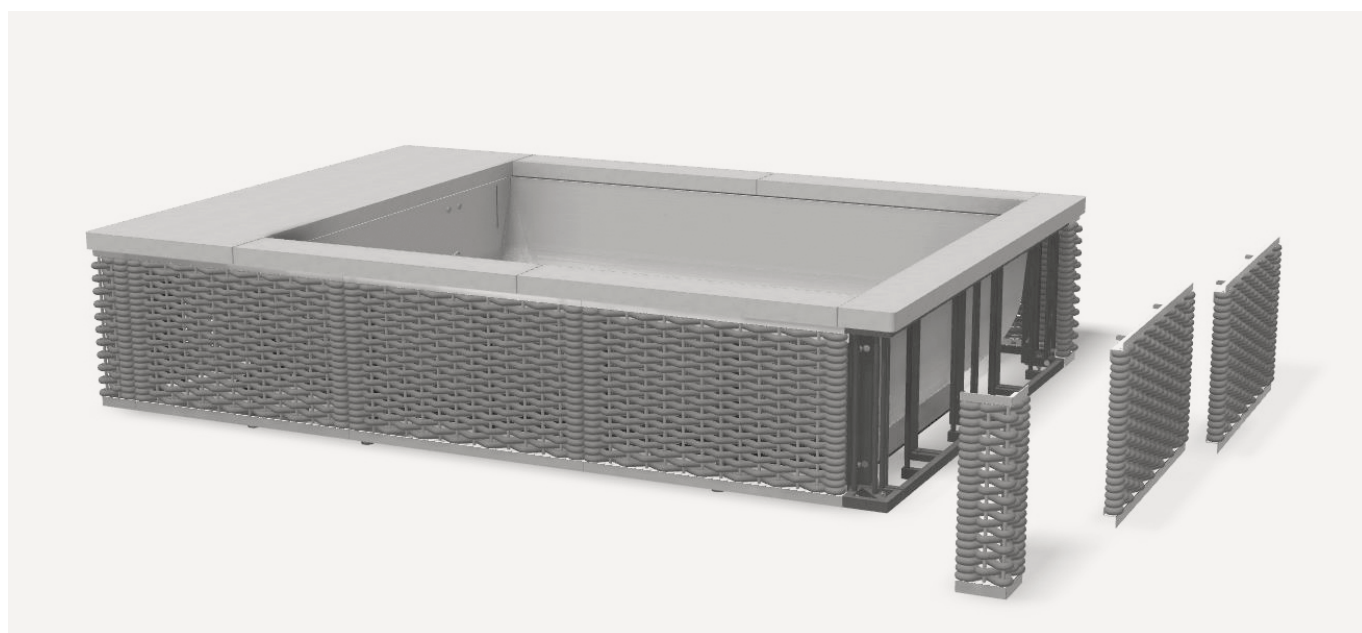

NINFEA stands as a versatile mini-pool, boasting ease of installation and catering perfectly to the modern nomadic lifestyle.

Its lightweight yet robust structure allows effortless modifications over time, allowing you to tailor its aesthetics to your evolving tastes and surroundings. The panels enveloping this groundbreaking structure are equipped with a specialized fastening system, facilitating convenient replacements as needed.

The inner liner, an exclusive offering from Piscine Laghetto, complements the mini-pool, representing the culmination of the company's technical expertise and qualitative excellence honed over five decades.

NINFEA's cutting-edge technology is discreetly integrated into its design, including a concealed technical safety box beneath the main cushion.

This box houses essential components such as the filtration pump, heater, and air massage blower. Filtration is efficiently executed through a cartridge filter situated within the head tank compartment of the pool. Additionally, both the LED lighting and the air massage feature can be effortlessly activated directly within the pool using discreet buttons on the inner liner.

All of these design elements have been thoughtfully incorporated to ensure that **NINFEA**'s technology remains user-centric without ostentation.