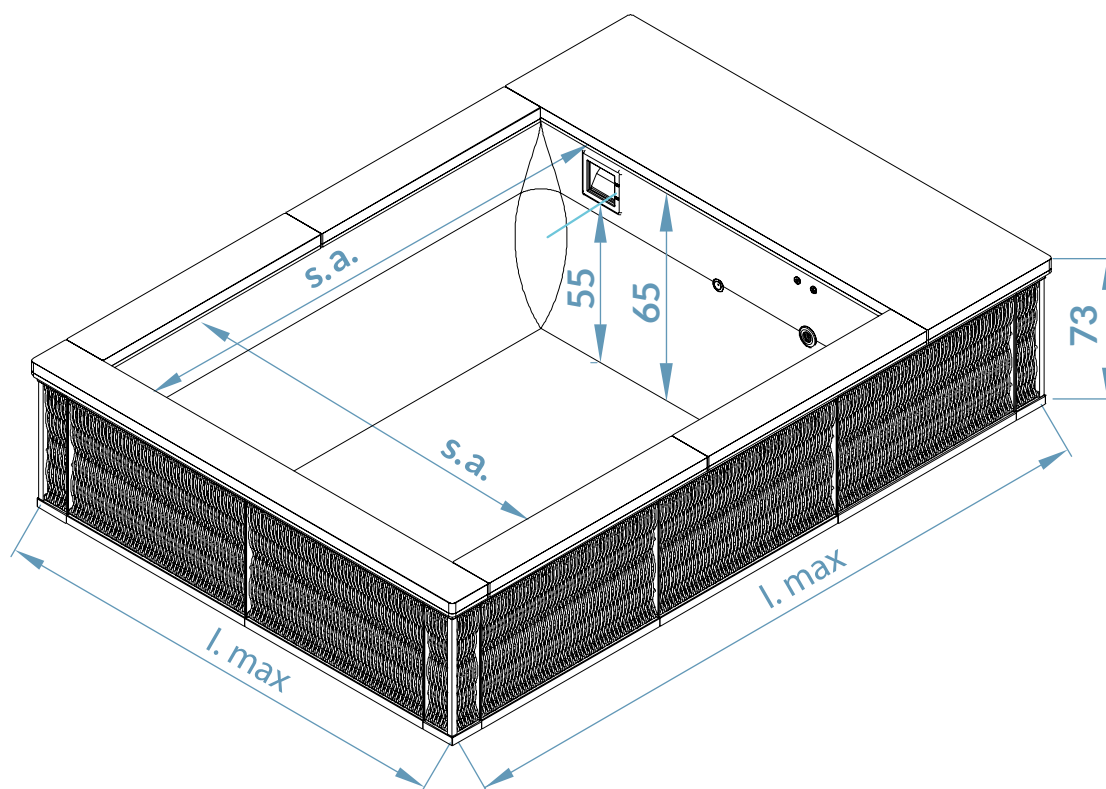

PESI COMPLESSIVI VASCHE NINFEA / NINFEA THINY NINFEA / NINFEA THINY - TOTAL WEIGHT

MOD.	SPECCHIO D'ACQUA water size (m)	INGOMBRO TOTALE overall sizes (m)	PESO TOT VASCA VUOTA total weight of the empty tank (Kg)	PESO TOT VASCA PIENA total weight of full tank (Kg)
NINFEA 1 (NINFEA THINY 1)	1,47 x 1,96	2,33 x 2,33	180	1525
NINFEA 2 (NINFEA THINY 2)	2,45 x 1,96	3,30 x 2,33	210	2600

ATTENZIONE: Verificare sempre con il vostro tecnico la portata strutturale della superficie dove verrà installata la vasca.

WARNING: Always check with your technician the structural load bearing capacity of the surface where the pool will be installed.