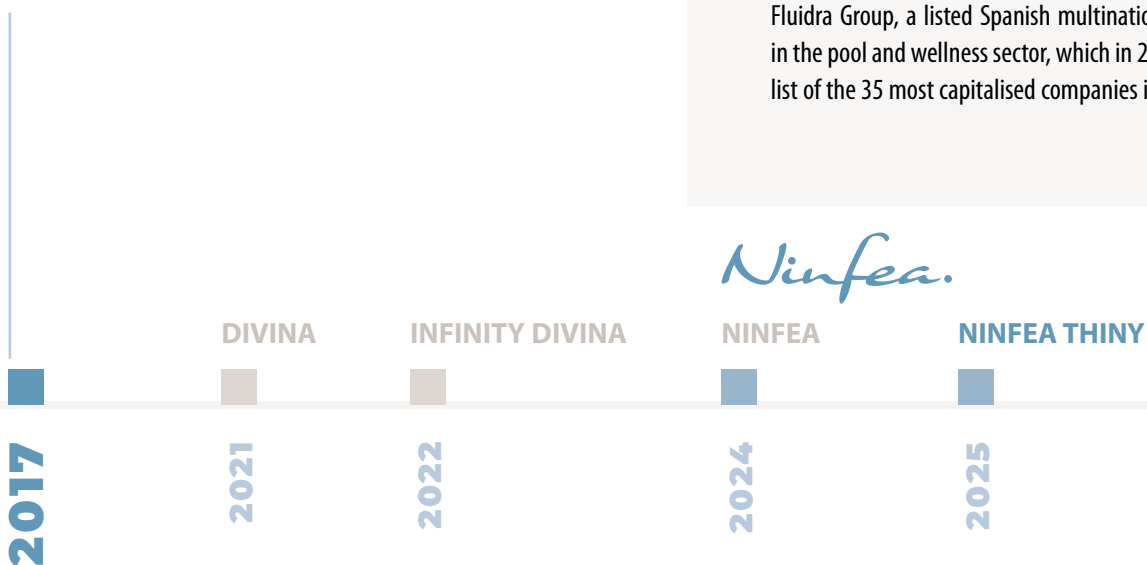

FLUIDRA

PISCINE
LAGHETTO®