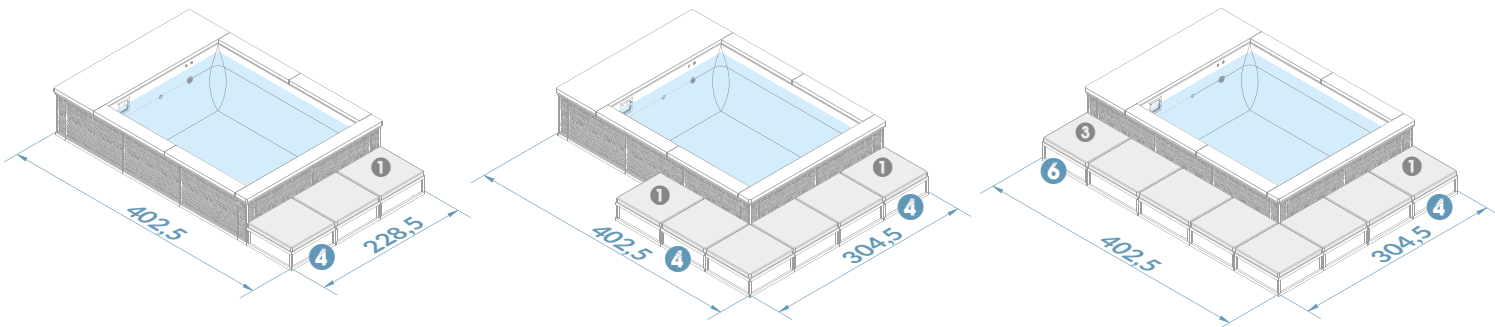

NINFEA THINY - 2