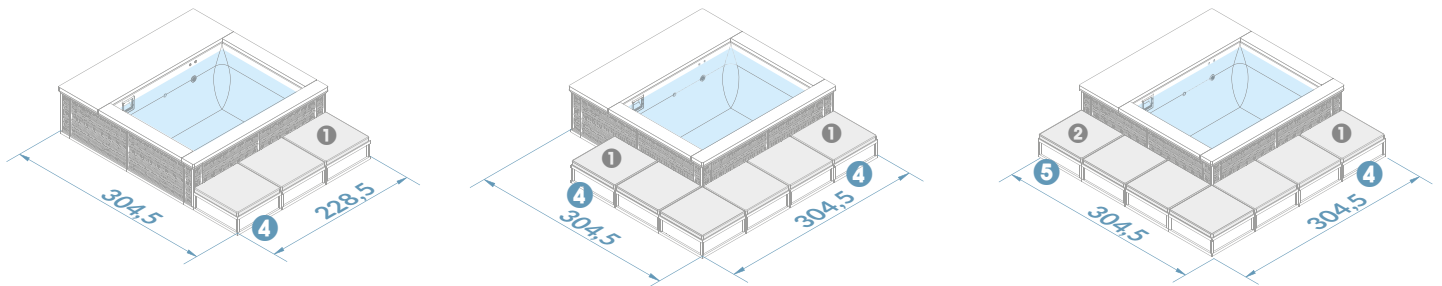

ESEMPI DI CONFIGURAZIONE / CONFIGURATIONS EXAMPLES

NINFEA THINY - 1