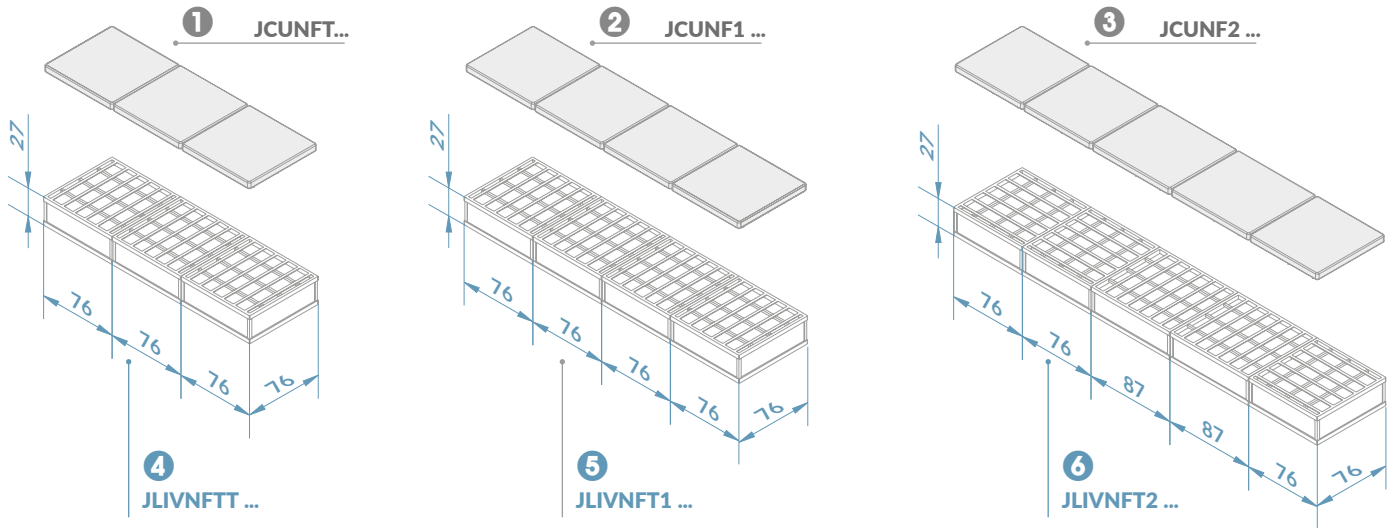

ATTENZIONE: Gli elementi di Living non possono essere utilizzati senza il relativo cuscino. ATTENTION: the Living elements cannot be used without the corresponding cushion.

ESEMPI DI CONFIGURAZIONE / CONFIGURATIONS EXAMPLES

NINFEA THINY - 1

NINFEA THINY - 2