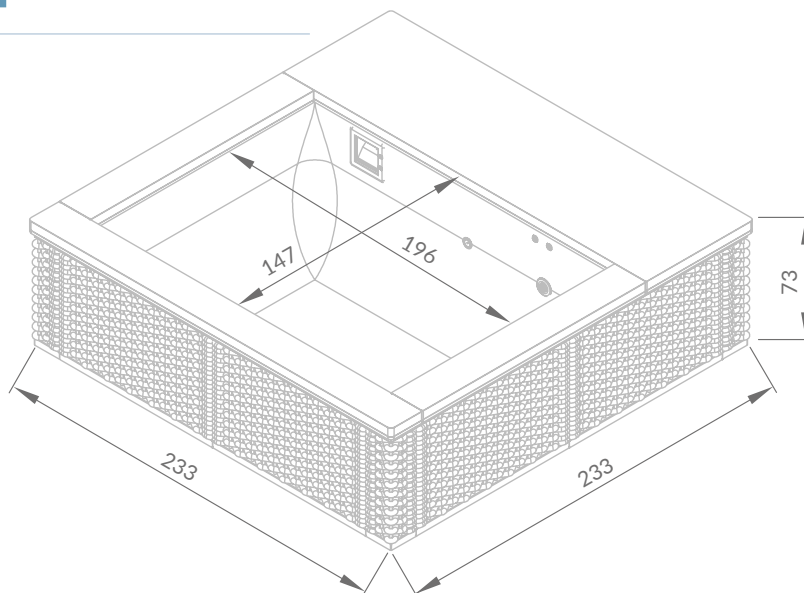

DIMENSIONI VASCHE NINFEA / NINFEA THINY
NINFEA / NINFEA THINY SIZES

Ninfea. 1