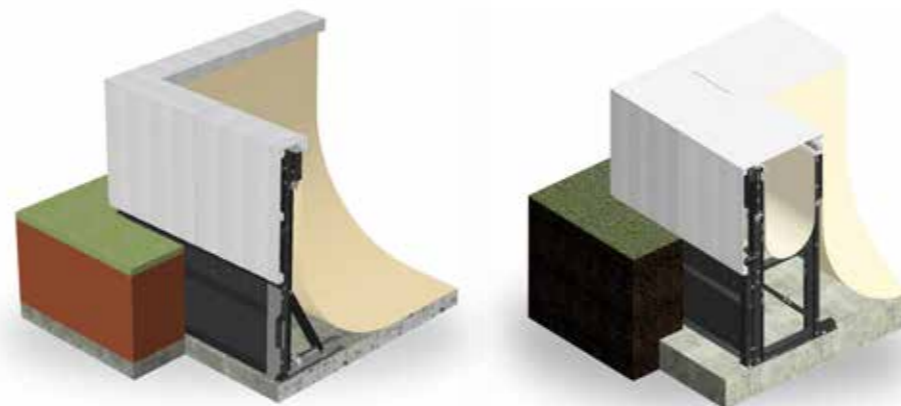

I DETTAGLI LA RENDONO UNICA

THE DETAILS MAKE IT UNIQUE!

Divina

OPTIONAL

BASAMENTO PER MONTAGGIO SENZA CEMENTO
> BASEMENT FOR DIRECT ASSEMBLY ON THE GROUND

KIT NUOTO CONTRO CORRENTE
> COUNTERCURRENT SWIMMING KIT

KIT IDROMASSAGGIO A 7 GETTI
> 7-JET HYDROMASSAGE KIT

ELEMENTI DI ARREDO LIVING
> THE LIVING FURNITURE ELEMENTS

COPRIPISCINA
> POOL COVER

Divina

1 - Divina
2 - Divina Infinity

DIVINA

MOD.	SPECCHIO D'ACQUA water size (m)	INGOMBRO TOTALE overall sizes (m)	ALTEZZA ACQUA water height (m)	ALTEZZA TOTALE total height (m)	VOLUME (mc)
35	3 x 5	3,4 x 6,1	1,2	1,3	18
36	3 x 6	3,4 x 7,1	1,2	1,3	21,6
37	3 x 7	3,4 x 8,1	1,2	1,3	25,2
48	4 x 8	4,4 x 9,1	1,2	1,3	38,4

DIVINA INFINITY

MOD.	SPECCHIO D'ACQUA water size (m)	INGOMBRO TOTALE overall sizes (m)	ALTEZZA ACQUA water height (m)	ALTEZZA TOTALE total height (m)	VOLUME (mc)
35	3 x 5	4,25 x 7,25	1,3	1,37	24
36	3 x 6	4,25 x 8,25	1,3	1,37	28
37	3 x 7	4,25 x 9,25	1,3	1,37	32
48	4 x 8	5,25 x 10,25	1,3	1,37	47

GARANZIA ESTESA: 5 anni - struttura e telo / 2 anni - accessori
EXTENDED WARRANTY: 5 years - structure and liner / 2 years - accessories

A Fluidra Brand | Piscinelaghetto.com

Maggiori informazioni
MORE INFO

PISCINE
LAGHETTO

measure indicative (non vincolanti) the measures are indicatives

Divina

L'EFFETTO SORPRESA

THE SURPRISE EFFECT

PISCINE LAGHETTO®

50
1974 / 2024